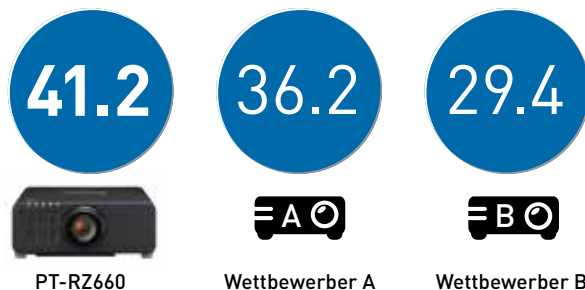

Gesamturteil

Ebenfalls auffällig in den Tests war die Leistung der DLP-Engines im Vergleich zu LCD-Engines. Die DLP-Engines bekamen im Hinblick auf Farbwiedergabe und Gleichmäßigkeit bessere Bewertungen als LCD-Projektoren.

Der preisgekrönte Projektor

Mit dem PT-RZ660 bietet Panasonic einen 6.000 ANSI-Lumen hellen Beamer mit präziser Farbwiedergabe und hoher Auflösung an. Der Projektor wurde für intensive Nutzung bei langanhaltender Lichtstärke in den Bereichen Bildung, Museen, Ausstellungen und Digital Signage entwickelt. Dank langlebigen redundanten Lasermodulen und einem staubgeschützten optischen Block muss der Projektor erst nach 20.000 Betriebsstunden gewartet werden.