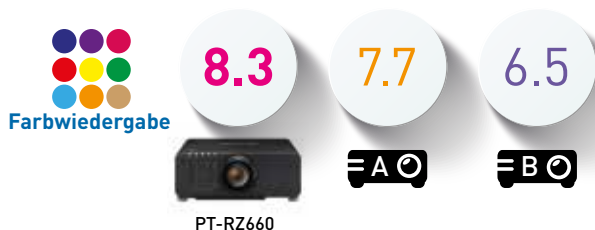

Die wichtigsten Ergebnisse

Aus einer sehr belebten Debatte ging der Projektor PT-RZ660 von Panasonic ganz klar als Sieger hervor. Die unten aufgeführten Ergebnisse zeigen, dass er selbst seine schärfsten Mitbewerber mit einigem Abstand übertrifft hat, was wieder einmal die Qualität unserer Projektionstechnologie unter Beweis stellt.