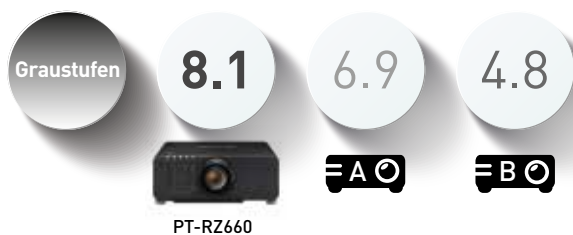

Die wichtigsten Ergebnisse

Aus einer sehr belebten Debatte ging der Projektor PT-RZ660 von Panasonic ganz klar als Sieger hervor. Die unten aufgeführten Ergebnisse zeigen, dass er selbst seine schärfsten Mitbewerber mit einigem Abstand übertrifft hat, was wieder einmal die Qualität unserer Projektionstechnologie unter Beweis stellt.